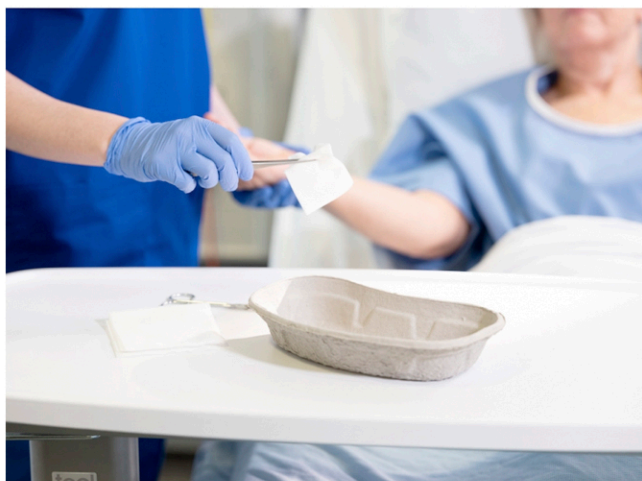

# RIÑÓN PULPA NO ESTÉRIL DESECHABLE

Cod: 0100137D

**PROeMer**  
Productos de Emergencia

*\*Imágenes referenciales*

## DESCRIPCIÓN

Recomendaciones de Uso: En procedimientos en que se requiera contener líquidos y/o soluciones no alcohólicas. Alternativa para contener insumos en procedimiento.

## CARACTERÍSTICAS TÉCNICAS

- **Color:** Beige claro.
- **Aspecto:** Ausencia de flecos, chasquillas y pelusas de fibras.
- **Dimensiones:** Largo 255 mm. / Ancho 135 mm. / Altura 45 mm.
- **Permeabilidad:** Impermeable a líquidos no alcohólicos hasta 6 Horas.
- **NO ESTÉRIL.**
- **Venta por pack de 10 unidades.**
- **100% Papel residual reciclable (Pulpa de papel). Libre de Cadmio, Plomo, Mercurio y Cromo (Certificado SGS).**