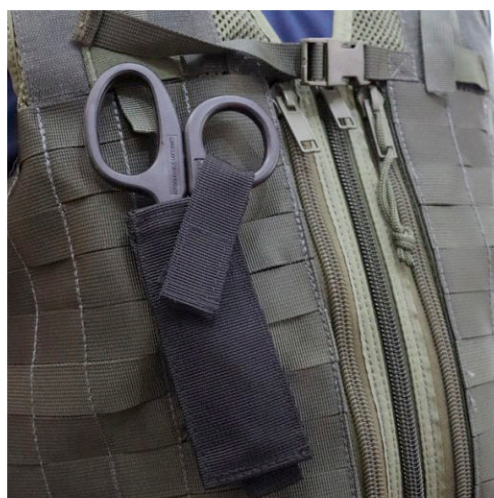

PORTA TIJERA TRAUMA CON TIJERA DE 19 CMS

PROeMer
Productos de Emergencia

Cod: GLC-TTE

DESCRIPCIÓN

El práctico porta Tijera Trauma esta diseñado para transportar de forma cómoda tu tijera de extricación.

Su enganche tipo Molle permise ajustarla al cinturón o chalecos con enganches de tipo molle.

Incluye tijera de extricación de 19 cms, totalmente auto-clavable. Inspeccionado y empaquetado en los EE. UU. Marcado CE.

CARACTERÍSTICAS TÉCNICAS

- **Color:** negro.
- **Color tijera:** variedad.

**Imágenes referenciales*